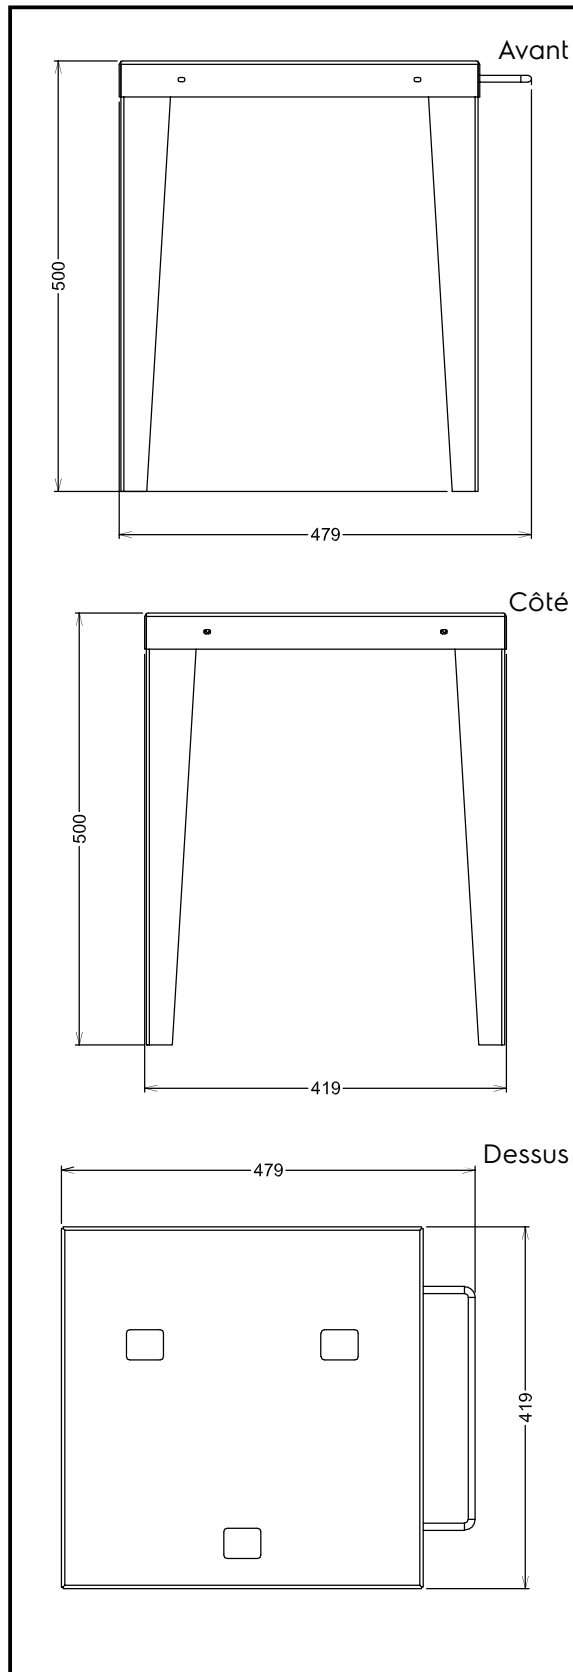

**Eplucheuses**  
**Table support inox pour T5E**

REPÈRE # \_\_\_\_\_

MODELE # \_\_\_\_\_

NOM # \_\_\_\_\_

SIS # \_\_\_\_\_

AIA # \_\_\_\_\_

653496 (TXVP)

Table support inox

APPROBATION: \_\_\_\_\_

**Informations générales**

Largeur extérieure	
653496 (TXVP)	420 mm
Profondeur extérieure	420 mm
Hauteur extérieure	505 mm
Poids net (kg) :	6.7